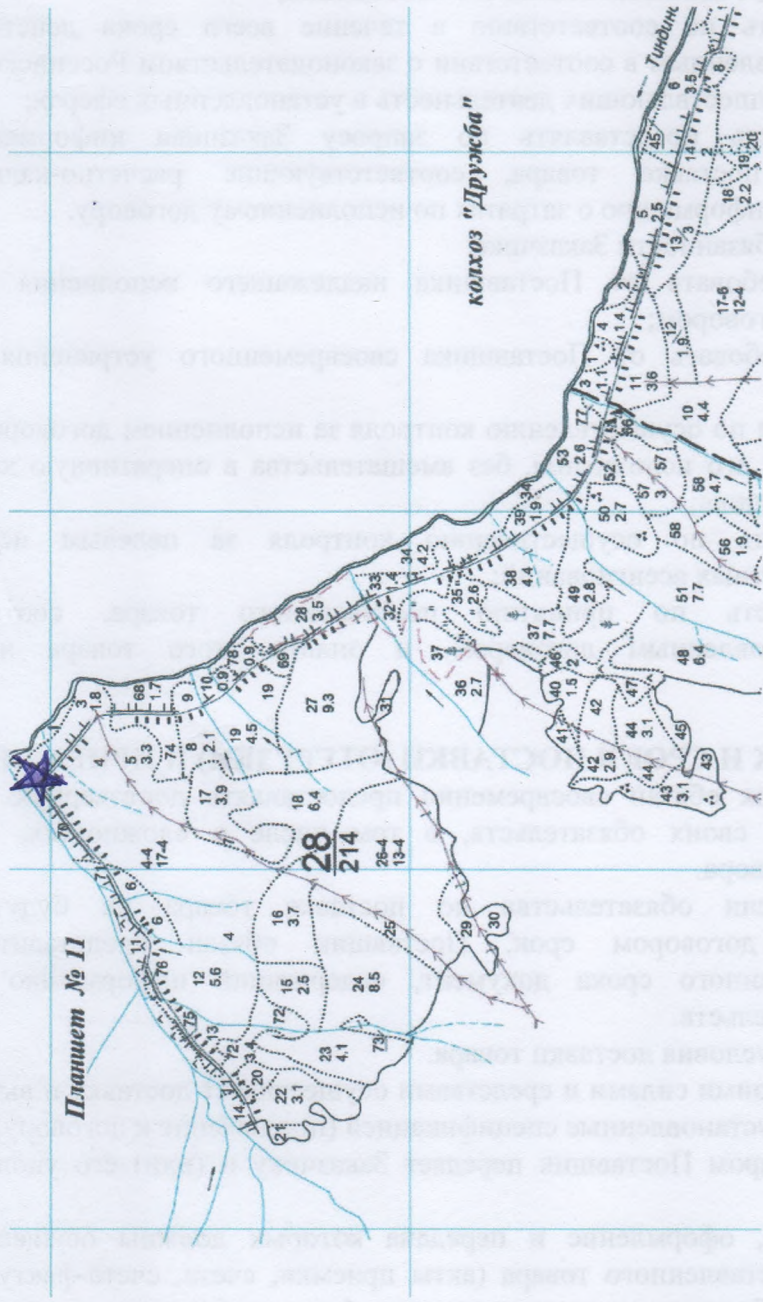

На территории Цумадинского участкового лесничества, подразделение «Цумадинское лесничество»
Комитета по лесному хозяйству РД

Уголовная обжалована	Наименование мероприятия
★	Бесселка
●	Апштар
○	Путь обслуживания прилегающего водоема
○	Помытый водоем
—	Мин. полоса
□	Лесной квартал