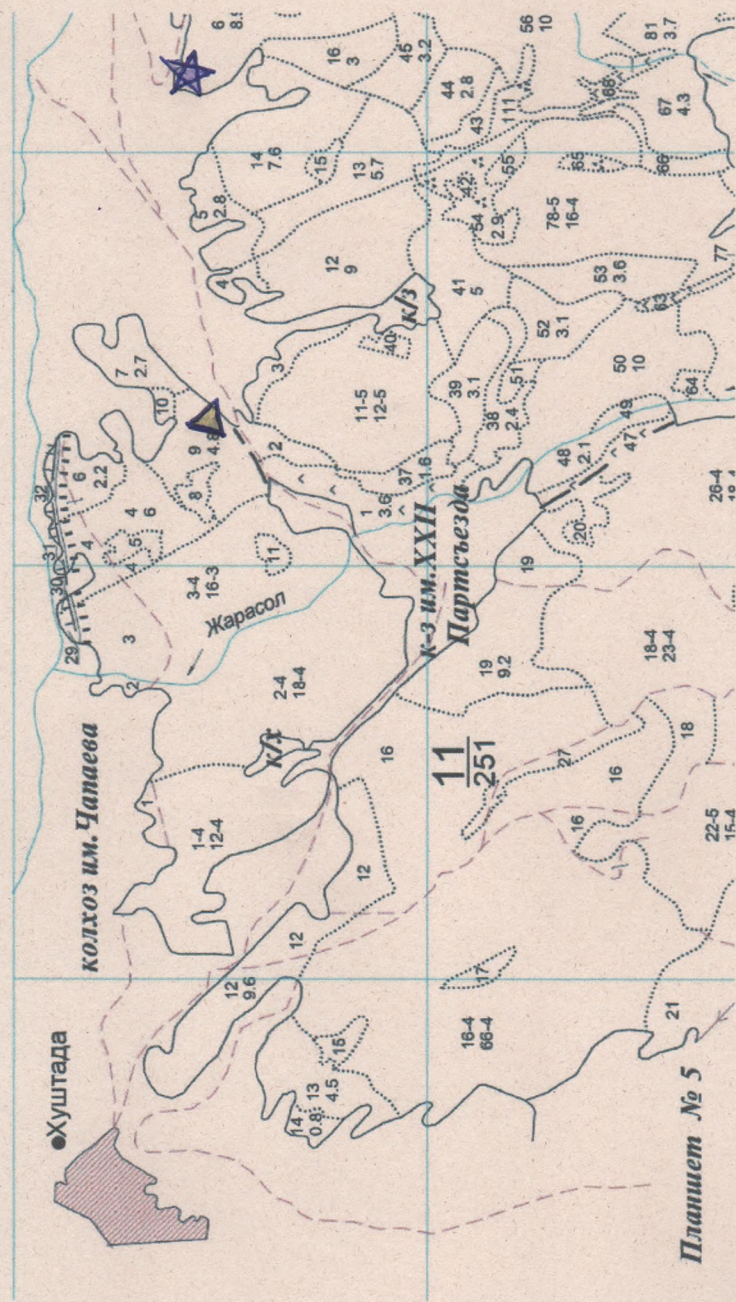

На территории Цумадинского участкового лесничества, подразделение «Цумадинское лесничество»
Комитета по лесному хозяйству РД

Условные обозначения	Наименование мероприятия
▲	Бессека
★	Ашпаг
●	Путь обслуживания прилегающего участка
○	Пожарный водоем
—	Мин. полоса
□	Лесной квартал