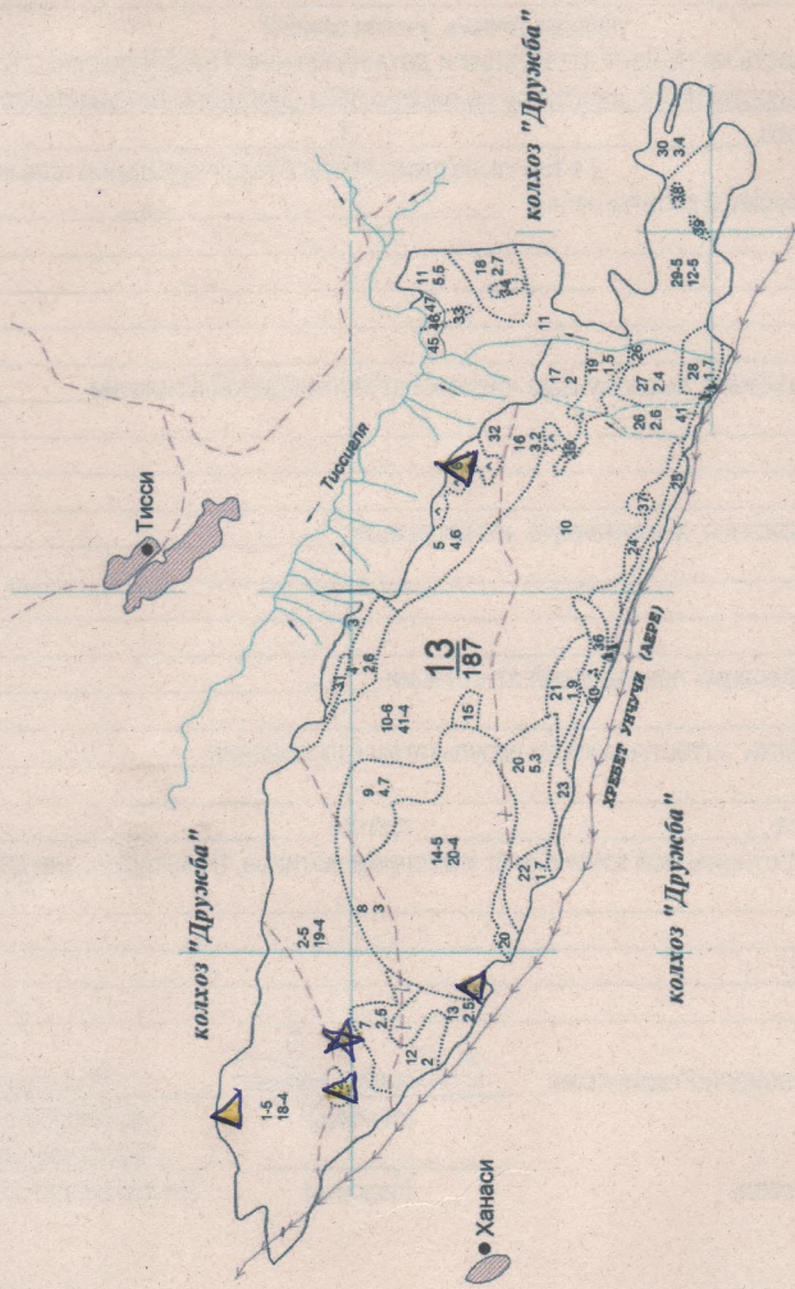

На территории Цумадинского участкового лесничества, подразделения «Цумадинское лесничество»  
 Комитета по лесному хозяйству РД

Условные обозначения	Наименование мероприятия
▲	Беседа
★	Литераг
●	Пункт государственного контроля за охотой
○	Пожарный водоем
—	Мин. полоса
□	Лесной квартал

На территории Цумадинского участкового лесничества, подразделения «Цумадинское лесничество»  
 Комитета по лесному хозяйству РД

Условные обозначения	Наименование мероприятия
▲	Бесселка
★	Аншлаг
●	Путь обслуживания тропы (вдоль тропы)
○	Пожарный водоем
▬	Мин. полоса
□	Лесной квартал