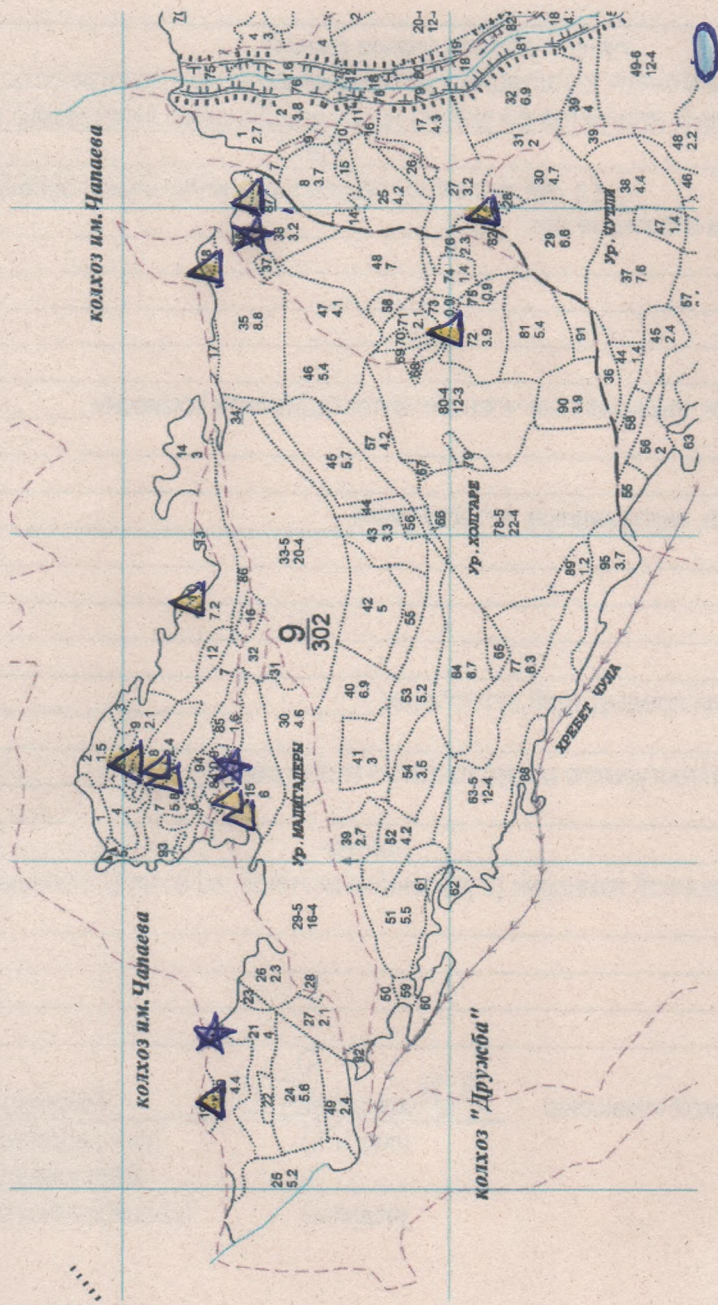

На территории Цумадинского участкового лесничества, подразделение «Цумадинское лесничество»
Комитета по лесному хозяйству РД

Условные обозначения	Наименование мероприятия
▲	Беседа
★	Апплат
●	Путь осеменения
○	Пробный участок
○	Пожарный водоем
—	Мин. полоса
□	Лесной квартал