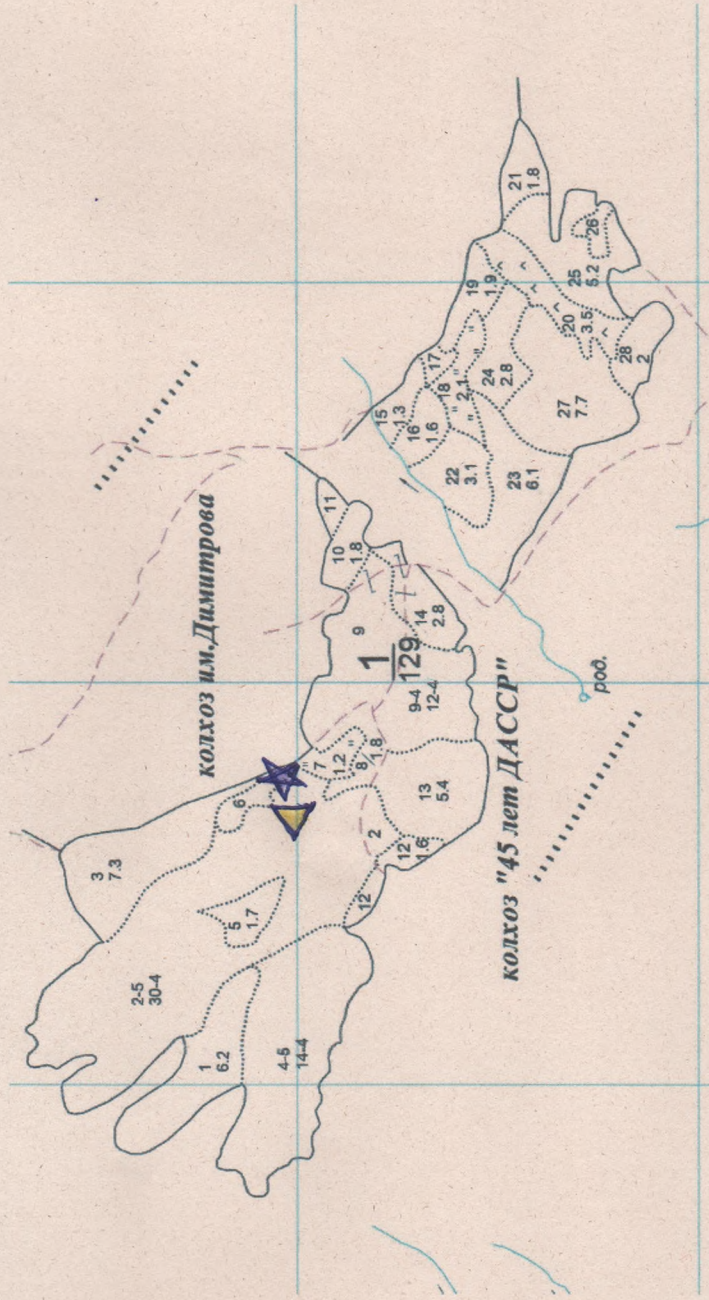

На территории Цумадинского участкового лесничества, подразделение «Цумадинское лесничество»
Комитета по лесному хозяйству РД

Условные обозначения	Наименование мероприятия
▲	Бессека
★	Аншлаг
●	Пункт обслуживания тропы (лесной вывозки)
○	Пожарный водоем
▬	Мин. полоса
□	Лесной квартал