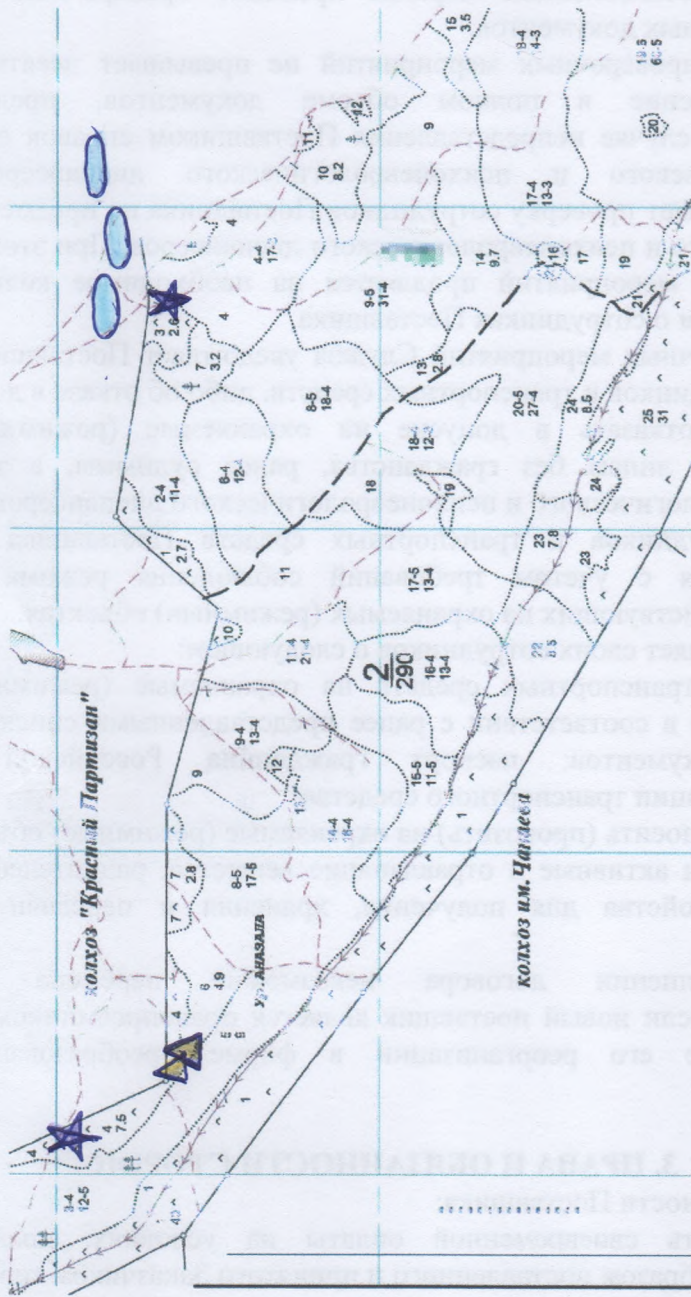

На территории Цумадинского участкового лесничества, подразделение «Цумадинское лесничество»
Комитета по лесному хозяйству РД

Условные обозначения	Наименование объектов
▲	Микрорайон
★	Бесседа
●	Аннаг
○	Пункт обслуживания населения
○	Пожарный водоем
—	Мин. лозея
□	Лесной квартал