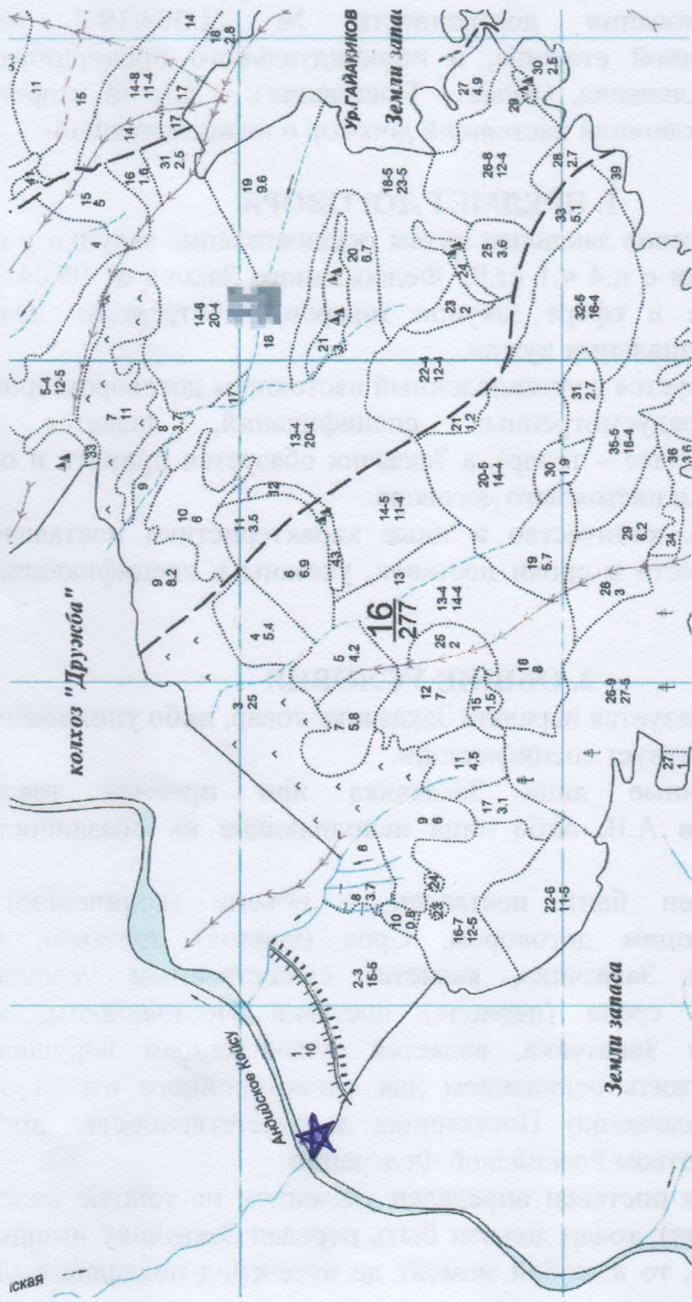

На территории Цумадинского участкового лесничества, подразделение «Цумадинское лесничество»
Комитета по лесному хозяйству РД

Условные обозначения	Наименование мероприятия
	Бессала
	Аппнаг
	Путь обслуживания территории лесного хозяйства
	Пожарный водоем
	Мин. полоса
	Лесной квартал