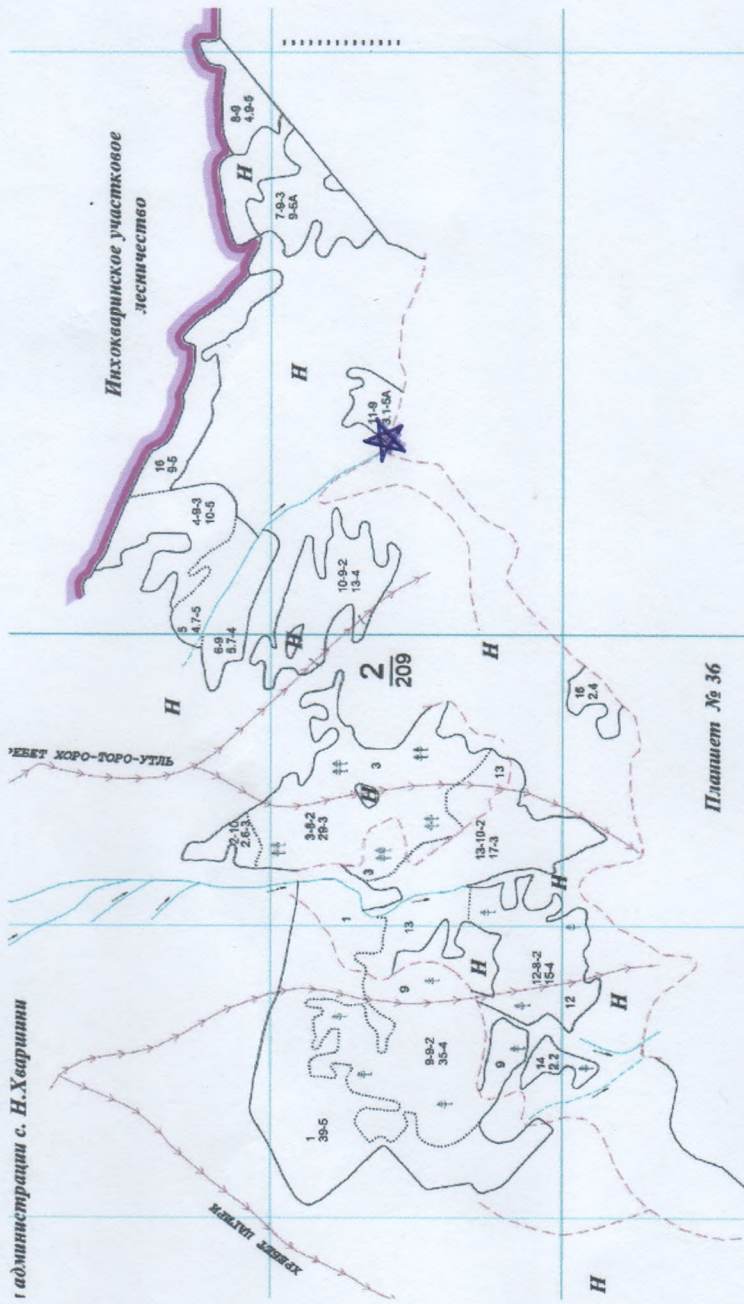

**На территории Метрадинского участкового лесничества, подразделение «Цумадинское лесничество»
Комитета по лесному хозяйству РД**

Условные обозначения	Наименование мероприятия
	Беседа
	Аншлаг
	Пункт обследования территории участкового лесничества
	Пограничный водоем
	Мин. полоса
	Лесной квартал