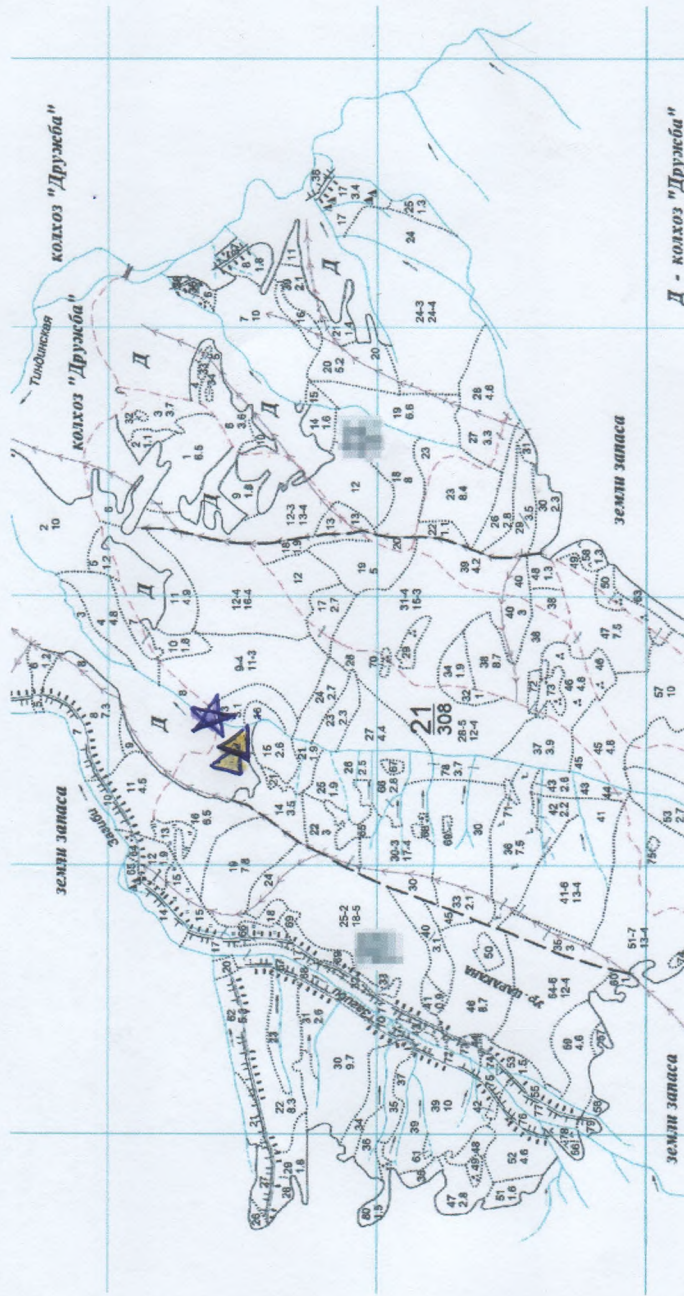

На территории Цумадинского участкового лесничества, подразделения «Цумадинское лесничество»
Комитета по лесному хозяйству РД

Условные обозначения	Наименование мероприятия
	Бессека
	Аншлаг
	Пункт обслуживания трассы лесного хозяйства
	Пожарный водоем
	Мин. полоса
	Лесной квартал