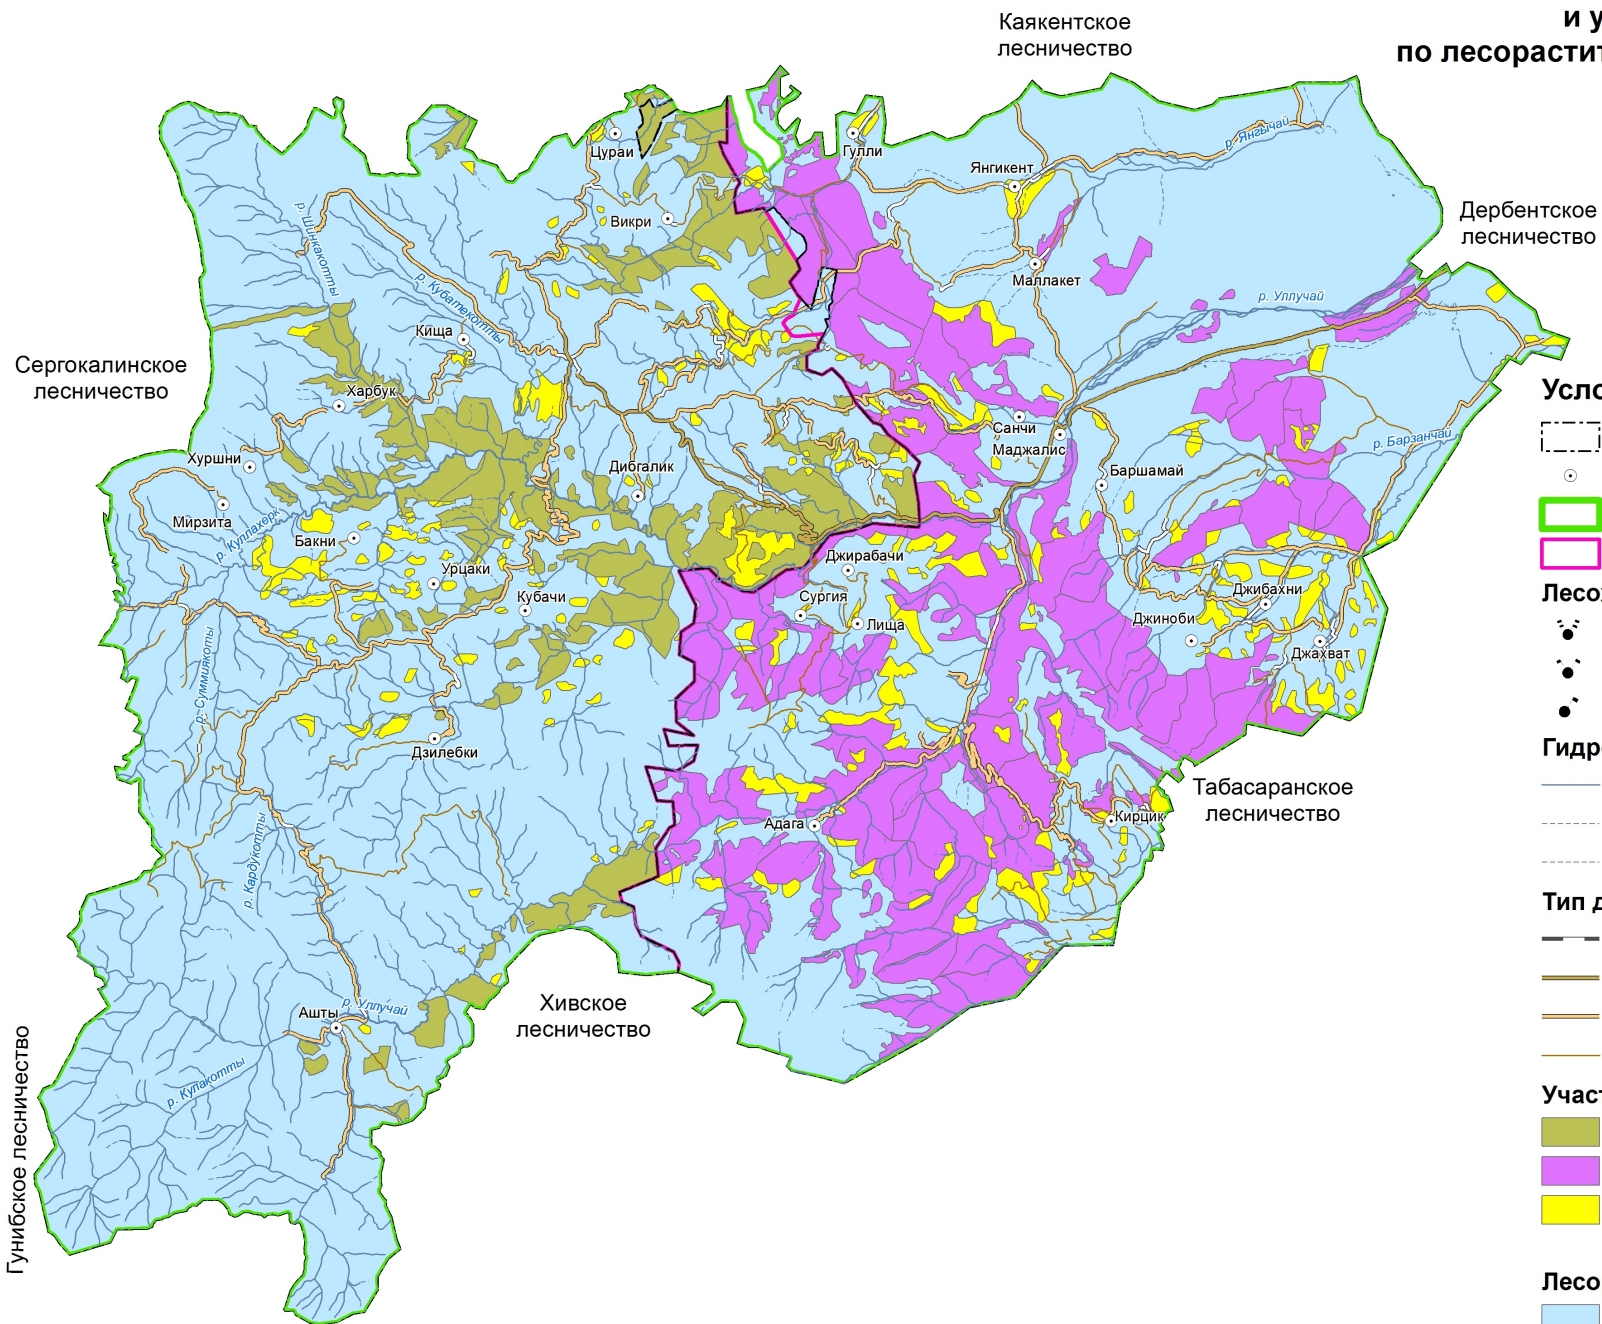

КАРТА-СХЕМА территории Кайтагского лесничества с распределением территории лесничества и участков лесничеств по лесорастительным зонам и лесным районам

Условные обозначения:

--- Граница муниципальных образований

○ Населённые пункты

▭ Граница лесничества

▭ Граница участков лесничеств

Лесохозяйственные объекты:

● Конторы лесничеств

● Конторы участков лесничеств

● Лесные кордоны

Гидрография:

— Реки постоянные

- - - Реки пересыхающие

--- Каналы

Тип дороги:

— Железные дороги

— Автомобильные дороги

— Грунтовые дороги

— Проселочные дороги

Участковые лесничества:

■ Дахадаевское

■ Кайтагское

■ Леса, ранее находившиеся в ведении сельскохозяйственных организаций

Лесорастительная зона и лесной район

■ Зона горного Северного Кавказа и горного Крыма.
Северо-Кавказский горный район